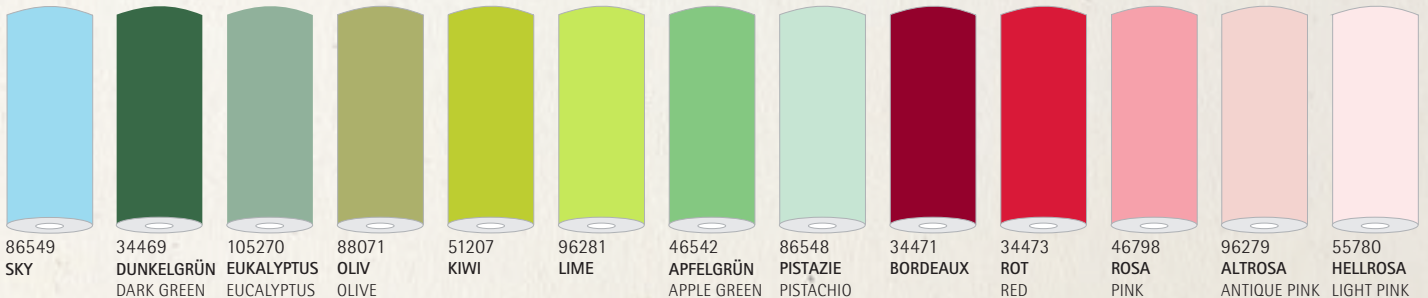

6.2 TISCHLÄUFER/TABLE RUNNERS *Linclass*® PREMIUM

40 cm x 24 m

VOLLFLÄCHIG BEDRUCKT/SOLID AREA PRINTED