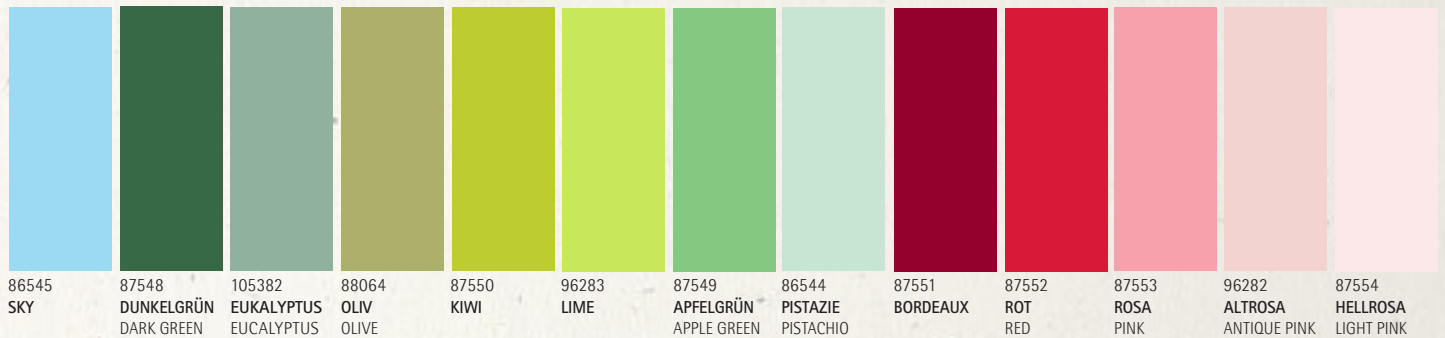

4.3 TISCHDECKEN/TABLE CLOTHS *Linclass*® PREMIUM

80 x 80 cm