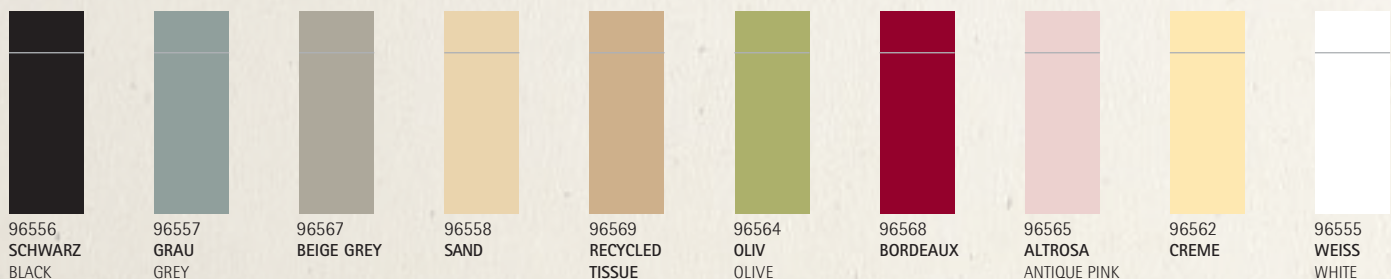

9.4 POCKET-FOLD-NAPKINS „PUB“

40 x 33 cm, 1/8-Falz/fold

Softpoint
BIOdegradable