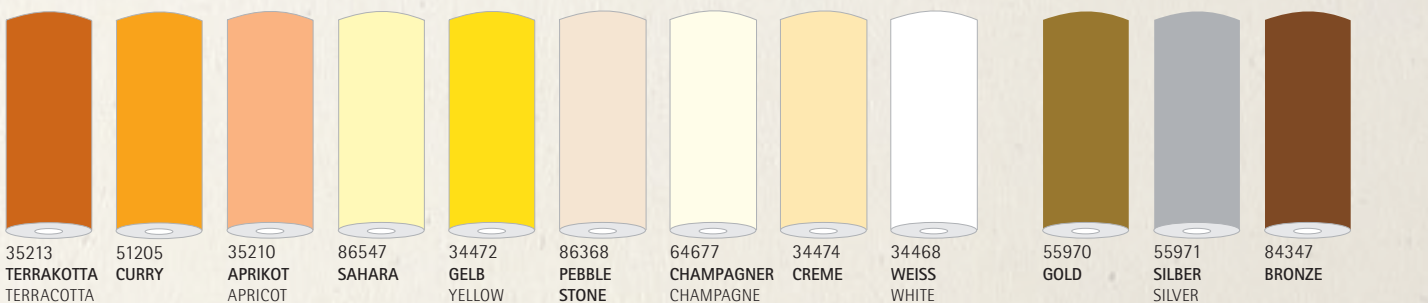

6.2 TISCHLÄUFER/TABLE RUNNERS *Linclass*® PREMIUM

40 cm x 24 m

VOLLFLÄCHIG BEDRUCKT/SOLID AREA PRINTED