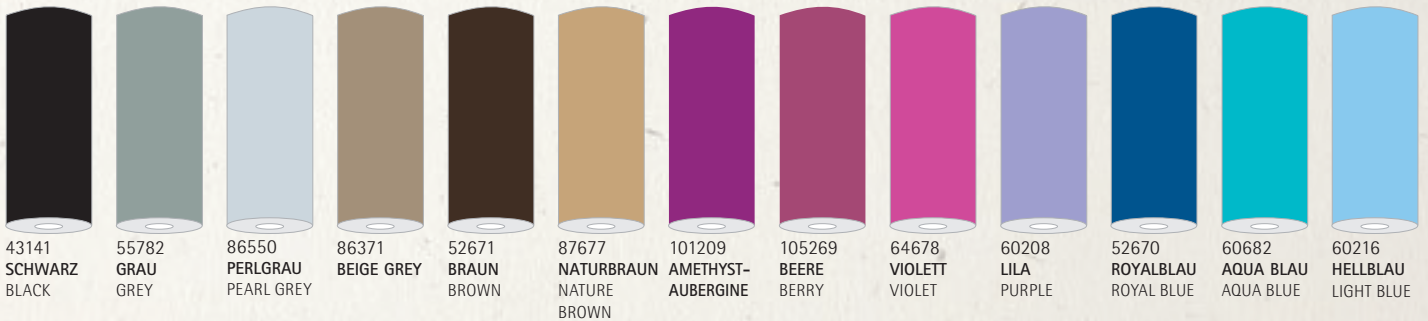

6.2 TISCHLÄUFER/TABLE RUNNERS *Linclass*® PREMIUM

40 cm x 24 m

VOLLFLÄCHIG BEDRUCKT/SOLID AREA PRINTED