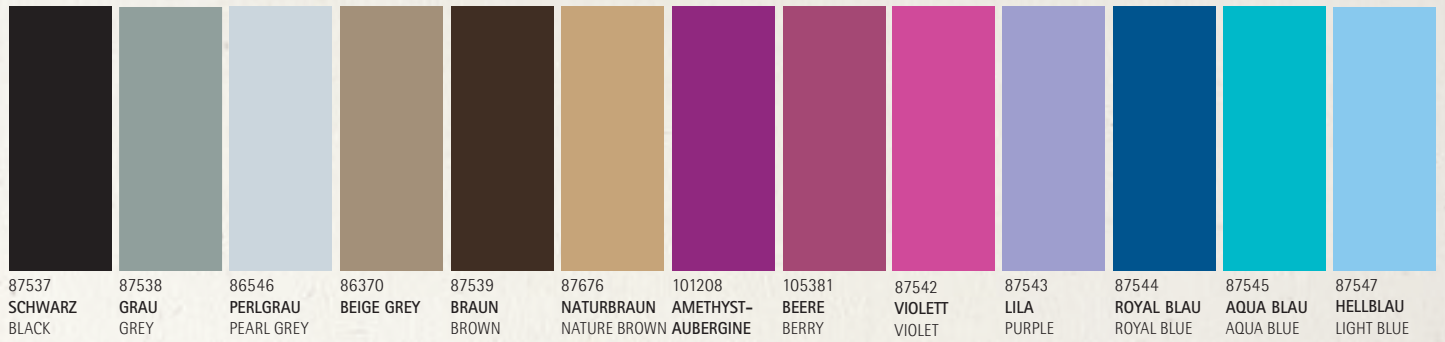

4.3 TISCHDECKEN/TABLE CLOTHS *Linclass*® PREMIUM

80 x 80 cm