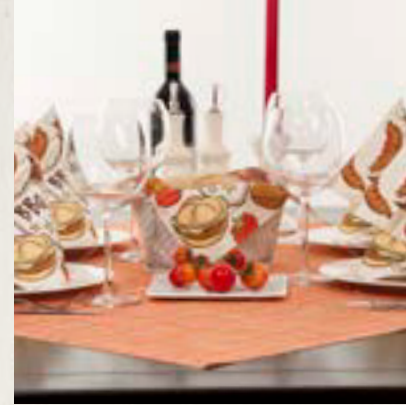

90123
BEIGE

90122
GRAU/GREY

Papier
TISCHSETS/PLACE MATS
40 x 30 cm

90126
BEIGE

90125
GRAU/GREY

Hurra... Sommer...
Sonne...
Hooray... Summer... Sun...

...Grillfest und dazu
die passenden Designs.
Barbecue and the
matching designs.