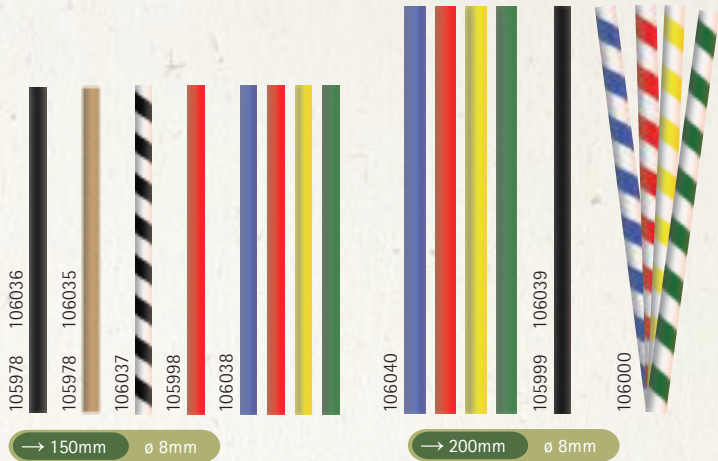

Pappkarton-Verpackung für SOVIE Papiertrinkhalme
Cardboard boxes Packaging for SOVIE Paper Straws

Papiertrinkhalme/Paper Straws

106035	ø 8 mm	150 mm	naturbraun/nature brown
106036	ø 8 mm	150 mm	schwarz/black
106037	ø 8 mm	150 mm	gestreift weiß-schwarz/white-black stripes
106038	ø 8 mm	150 mm	gelb, rot, grün, blau sortiert yellow, red, green, blue colours MIX
106039	ø 8 mm	200 mm	schwarz/black
106040	ø 8 mm	200 mm	gelb, rot, grün, blau sortiert yellow, red, green, blue colours MIX
106041	ø 8 mm	200 mm	gestreift pastell gelb, rosa, blau, sortiert pastel yellow, pink, blue, stripes MIX
106042	ø 8 mm	200 mm	pastell Punkte-Streifen-Punkte farbig sortiert pastel dots-stripes-dots MIX
106044	ø 8 mm	200 mm	pastell gelb, rot, blau, sortiert pastel yellow, red, blue MIX
106045	ø 8 mm	200 mm	ECO Punkte-farbig-Streifen sortiert ECO dot-solid-stripe-kraft MIX
106046	ø 8 mm	230 mm	ECO Streifen-farbig-Streifen sortiert ECO stripes-coloured-stripes MIX
106047	ø 8 mm	230 mm	gelb, rot, grün, blau sortiert yellow, red, green, blue colours MIX
106048	ø 8 mm	230 mm	pastell gelb, rosa, blau sortiert pastel yellow, pink, blue colours MIX