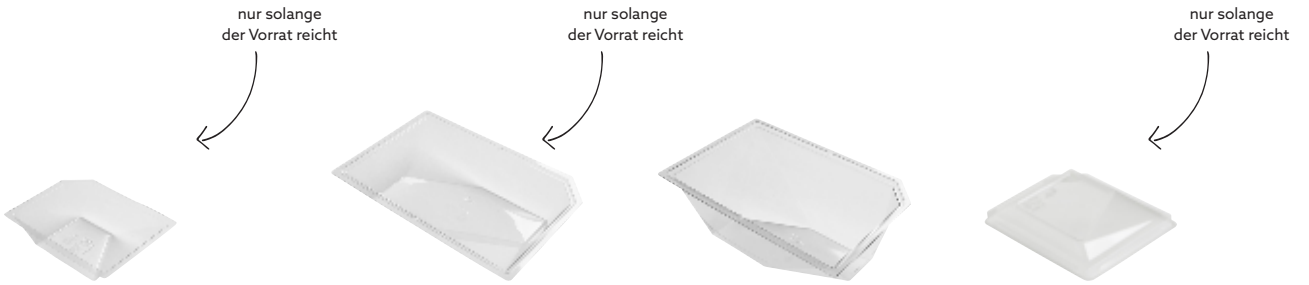

Polardeli

80 % recyceltes PET max. +75 °C