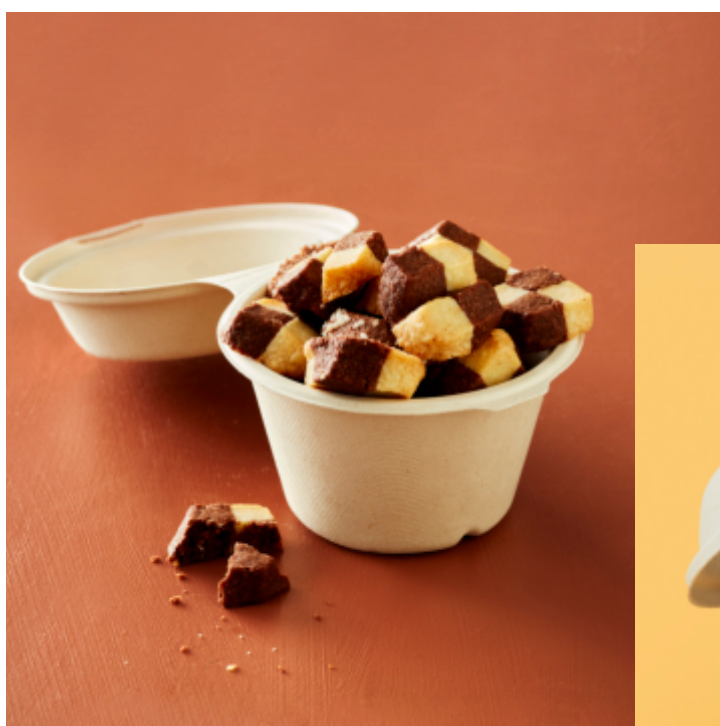

Artikelnummer: 196042
Maße: 426x265x56mm
Material: Zuckerrohrfasern
Konf.-Paket: 50 Stck./Pack | 4 Pack/Krt.