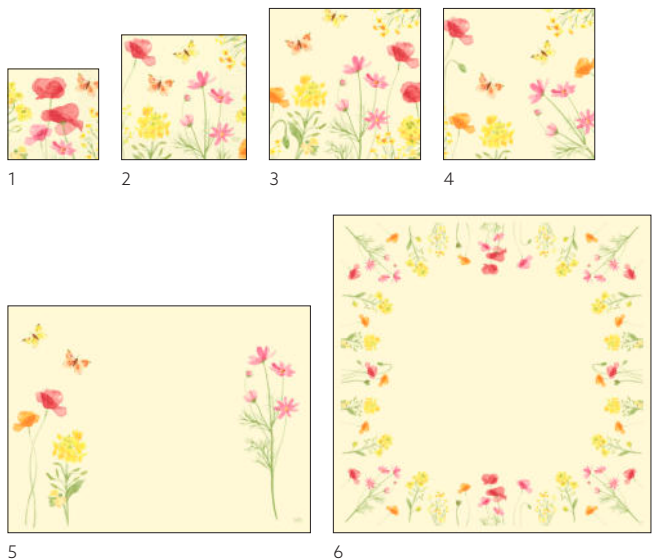

POPPY FIELD