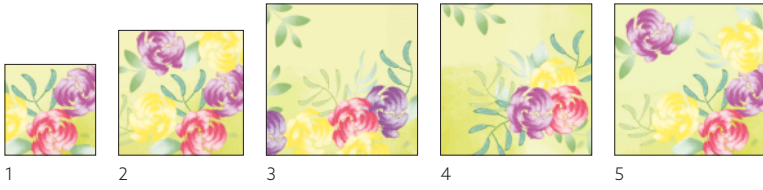

SOFT TROPICS

FARBlich
KOMBINIERBAR MIT

NR.	ART.-NR.	BESCHREIBUNG	PACK	FSC	COMPOST	TUV	NR.	ART.-NR.	BESCHREIBUNG	PACK	FSC	COMPOST	TUV
1	206386	Tissue-Serviette, 3-lagig, 24 x 24 cm	20 x 50				6	206402	Papier Tischset, 30 x 40 cm	4 x 250			
2	206392	Tissue-Serviette, 3-lagig, 33 x 33 cm	10 x 50				7	206403	Bio Dunicel® Tischset, 30 x 40 cm	5 x 100			
	206396	Tissue-Serviette, 3-lagig, 33 x 33 cm	4 x 250				8	206380	Dunicel® Mitteldecke, 84 x 84 cm	5 x 20			
3	206374	Tissue-Serviette, 3-lagig, 40 x 40 cm	4 x 250					206382	Dunisilk® Mitteldecke, 84 x 84 cm	5 x 20			
4	206406	Bio Dunisoft® Serviette, 40 x 40 cm	6 x 60					206383	Dunicel® Mitteldecke, 84 x 84 cm	1 x 100			
5	206377	Klassik-Serviette, 40 x 40 cm	6 x 50				9	206388	Dunicel® Tête-à-Tête-Tischläufer, 0,4 x 24 m	4 x 1