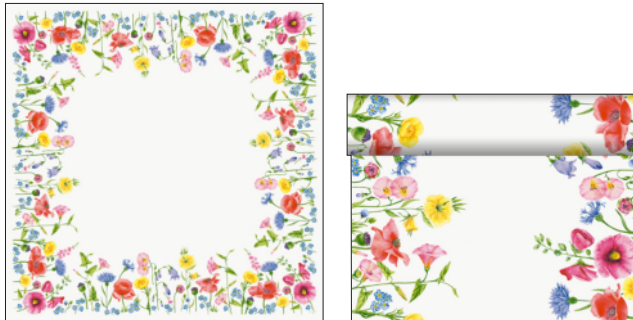

FLOWY MEADOW