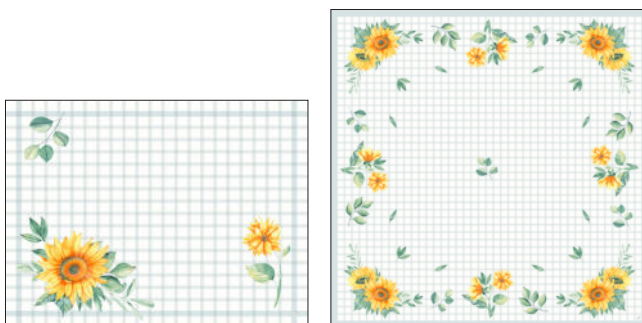

> FRÜHLING & SOMMER

SUNFLOWER DAY

FARBlich
KOMBINIERBAR MIT

1 2 3

WEISS GELB OCEAN TEAL

4 5

6

NR.	ART.-NR.	BESCHREIBUNG	PACK			
1	202459	Tissue-Serviette, 3-lagig, 33 x 33 cm	10 x 50	•	•	•
	202460	Tissue-Serviette, 3-lagig, 33 x 33 cm	4 x 250	•	•	•
2	202461	Klassik-Serviette, 40 x 40 cm	6 x 50	•	•	•
3	202462	Dunisoft® Serviette, 40 x 40 cm	6 x 60	•	•	•