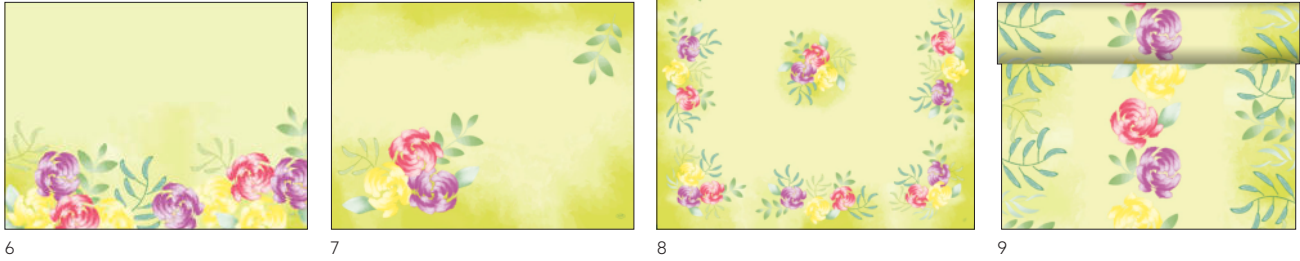

SOFT TROPICS

FARBlich
KOMBINIERBAR MIT

NR.	ART.-NR.	BESCHREIBUNG	PACK	FSC	COMPOST	TUV	NR.	ART.-NR.	BESCHREIBUNG	PACK	FSC	COMPOST	TUV
1	206386	Tissue-Serviette, 3-lagig, 24 x 24 cm	20 x 50				6	206402	Papier Tischset, 30 x 40 cm	4 x 250			
2	206392	Tissue-Serviette, 3-lagig, 33 x 33 cm	10 x 50				7	206403	Bio Dunicel® Tischset, 30 x 40 cm	5 x 100			
	206396	Tissue-Serviette, 3-lagig, 33 x 33 cm	4 x 250				8	206380	Dunicel® Mitteldecke, 84 x 84 cm	5 x 20			
3	206374	Tissue-Serviette, 3-lagig, 40 x 40 cm	4 x 250					206382	Dunisilk® Mitteldecke, 84 x 84 cm	5 x 20			
4	206406	Bio Dunisoft® Serviette, 40 x 40 cm	6 x 60					206383	Dunicel® Mitteldecke, 84 x 84 cm	1 x 100			
5	206377	Klassik-Serviette, 40 x 40 cm	6 x 50				9	206388	Dunicel® Tête-à-Tête-Tischläufer, 0,4 x 24 m	4 x 1