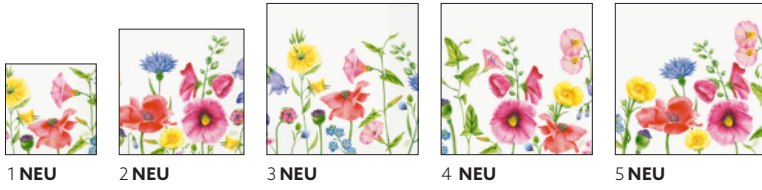

FLOWY MEADOW