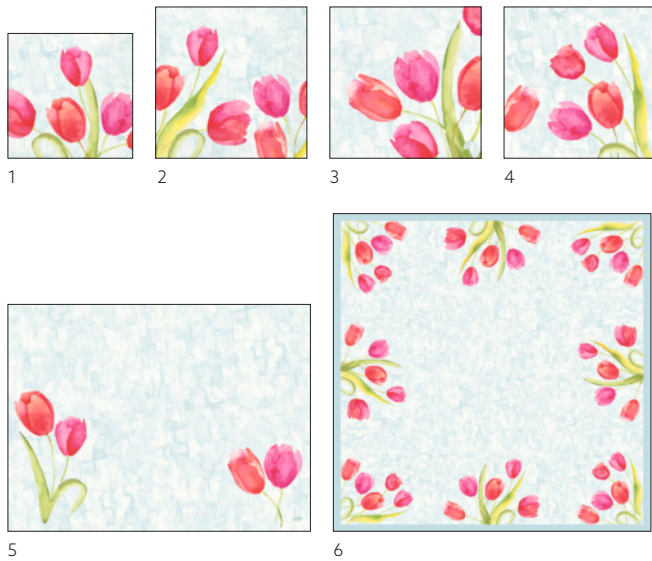

WHITE ASPARAGUS

FARBBLICH
KOMBINIERBAR MIT

NR.	ART.-NR.	BESCHREIBUNG	PACK			
1	206393	Tissue-Serviette, 3-lagig, 33 x 33 cm	10 x 50	•	•	•
2	206407	Bio Dunisoft® Serviette, 40 x 40 cm	6 x 60	•	•	•

PAINTED TULIPS