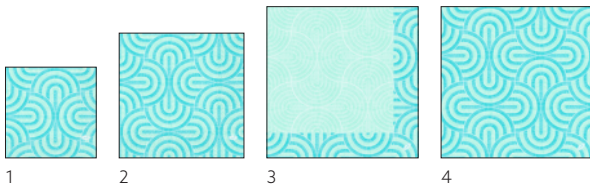

FLOWY MEADOW

Neu

FARBBLICH
KOMBINIERBAR MIT

NR.	ART.-NR.	BESCHREIBUNG	PACK			
1	210275	Tissue-Serviette, 3-lagig, 24 x 24 cm	20 x 50	•	•	•
2	210274	Tissue-Serviette, 3-lagig, 33 x 33 cm	10 x 50	•	•	•
	210276	Tissue-Serviette, 3-lagig, 33 x 33 cm	4 x 250	•	•	•
3	210277	Tissue-Serviette, 3-lagig, 40 x 40 cm	4 x 250	•	•	•
4	210284	Klassik-Serviette, 40 x 40 cm	6 x 50	•	•	•
5	210281	Bio Dunisoft® Serviette, 40 x 40 cm	6 x 60	•	•	•
6	210282	Bio Dunicel® Tischset, 30 x 40 cm	5 x 100	•	•	•
7	210283	Papier Tischset, 30 x 40 cm	4 x 250	•	•	•
8	210273	Bio Dunicel® Mitteldecke, 84 x 84 cm	5 x 20	•	•	•
	210278	Bio Dunicel® Mitteldecke, 84 x 84 cm	1 x 100	•	•	•
	210279	Dunisilk® Mitteldecke, 84 x 84 cm	5 x 20	•	•	•
9	210280	Bio Dunicel® Tête-à-Tête-Tischläufer, 0,4 x 24 m	4 x 1	•	•	•

BREEZE MINT BLUE

FARBBLICH
KOMBINIERBAR MIT

NR.	ART.-NR.	BESCHREIBUNG	PACK			
1	202429	Tissue-Serviette, 3-lagig, 24 x 24 cm	20 x 50	•	•	•
2	202426	Tissue-Serviette, 3-lagig, 33 x 33 cm	10 x 50	•	•	•
	202427	Tissue-Serviette, 3-lagig, 33 x 33 cm	4 x 250	•	•	•
3	202430	Tissue-Serviette, 3-lagig, 40 x 40 cm	4 x 250	•	•	•
4	202431	Dunisoft® Serviette, 40 x 40 cm	6 x 60	•	•	•
5	202424	Dunicel® Tischset, 30 x 40 cm	5 x 100	•	•	•
6	202425	Papier Tischset, 30 x 40 cm	4 x 250	•	•	•
7	202423	Dunicel® Mitteldecke, 84 x 84 cm	5 x 20	•	•	•
8	202428	Dunicel® Tête-à-Tête-Tischläufer, 0,4 x 24 m	4 x 1	•	•	•